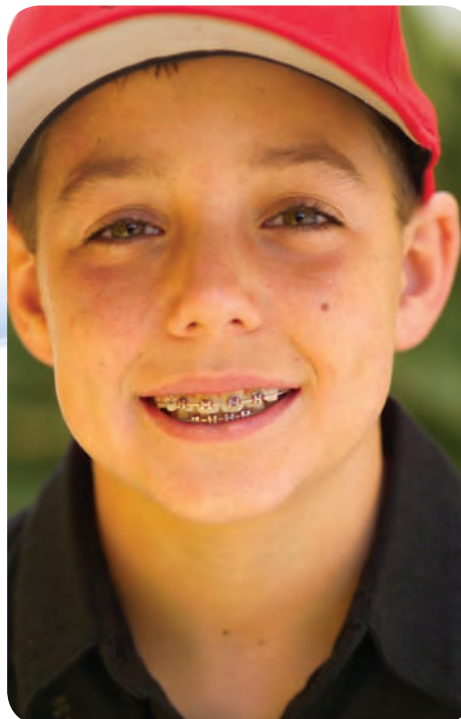

Estetici/Trasparenti

Chiaramente differenti ! Il più sottile dispositivo ortodontico lascia trasparire ciò che sei davvero. Liscio e confortevole da portare, questo dispositivo ortodontico traslucido è progettato per essere duraturo e non macchiarsi per tutta la durata del trattamento.