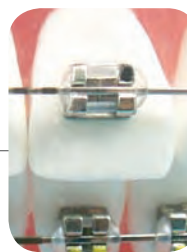

Estetici/Trasparenti

Chiaramente differenti ! Il più sottile dispositivo ortodontico lascia trasparire ciò che sei davvero. Liscio e confortevole da portare, questo dispositivo ortodontico traslucido è progettato per essere duraturo e non macchiarsi per tutta la durata del trattamento.

Acciaio Inox

Robusto come una roccia! Dispositivo ortodontico forte e sicuro per un approccio "senza fronzoli" all'esecuzione di un lavoro di qualità, dalle buone prestazioni ed efficienza.

Autoleganti

Scegli il dispositivo ortodontico di ultima generazione e migliora il tuo sorriso in breve tempo. La liscia superficie offre maggior comfort, garantendo nel contempo, l'estetica desiderata.